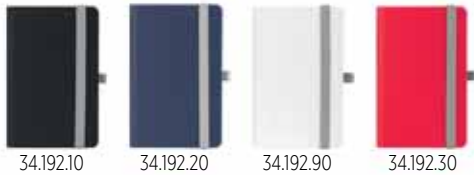

34.192.10

34.192.20

34.192.90

34.192.30

290

MONDO MINI 34.192

NOTES A6 FORMATA

Notes A6 formata sa zaobljenim ivicama, elastičnom trakom, držačem za olovku i džepom na unutrašnjoj strani zadnje korice. Knjižni blok: odštampan na belom ofsetnom 80 g/m² papiru, 192 strane sa linijama. Materijal za oblaganje korice: termo osetljiva eko koža. Dimenzija: 9.4 x 14.4 cm. Pakovanje: 50/1. Preporučena štampa: sito štampa, suvi žig, digitalna štampa, laserska gravura.