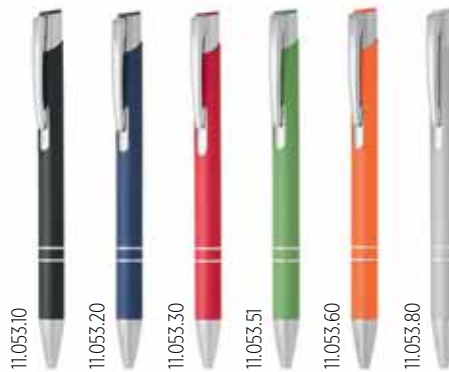

11.053.10

11.053.20

11.053.30

11.053.51

11.053.60

11.053.80

90