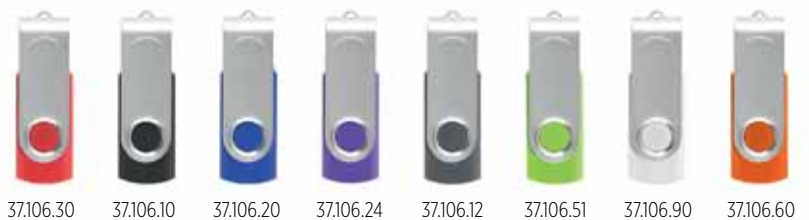

SMART PLUS

SMART PLUS 3.0

USB FLASH MEMORIJA
kucište metal - plastika Dimenzija: 1.9 x 5.8 x 1.1 cm Preporučena dimenzija štampe: 4 x 1.4 cm Preporučena štampa: stiker