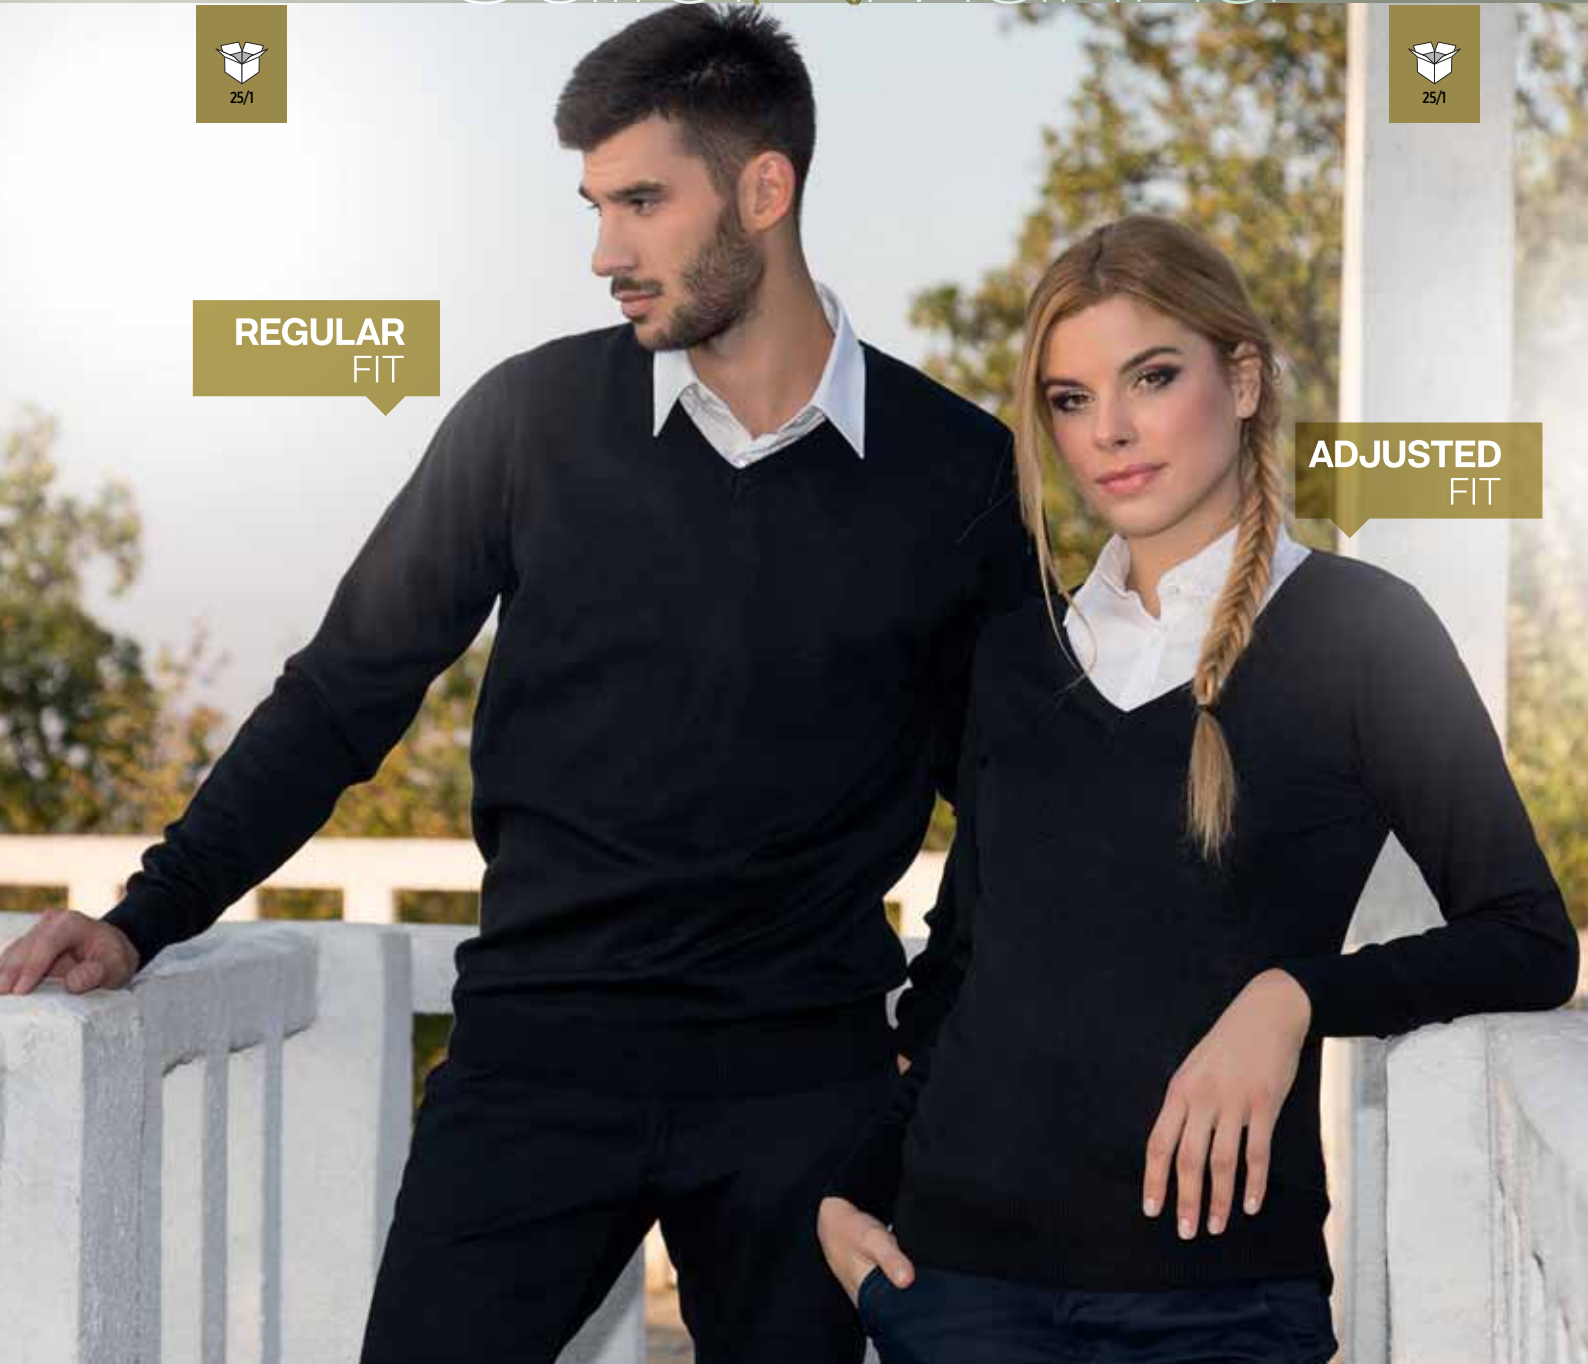

50% COTTON / 50% ACRYLIC

Sailor&Marina

**REGULAR
FIT**

**ADJUSTED
FIT**

V-NECK KNITTED SWEATER FOR HER & HIM

SAILOR 55.011

MUŠKI DŽEMPER SA V-IZREZOM

klasičan kroj, ranfle sa elastičnom na rukavima i dnu Veličine: S (48), M (50), L (52), XL (54), XXL (56), 3XL (58) Sastav: 50% pamuk, 50% akril Ženska verzija: MARINA 55.012 Preporučena štampa: vez

S/48	M/50	L/52	XL/54	XXL/56	3XL/58
A/B 50/68	52/70	55/72	58/74	61/76	64/78

MARINA 55.012

ŽENSKI DŽEMPER SA V-IZREZOM

blago strukturiran, ranfle sa elastičnom na rukavima i dnu Veličine: S (36), M (38), L (40), XL (42), XXL (44) Sastav: 50% pamuk, 50% akril Muška verzija: SAILOR 55.011 Preporučena štampa: vez

S/36	M/38	L/40	XL/42	XXL/44
A/B 44/62	47/64	50/66	53/68	56/70

1100bez stampe

1100bez stampe