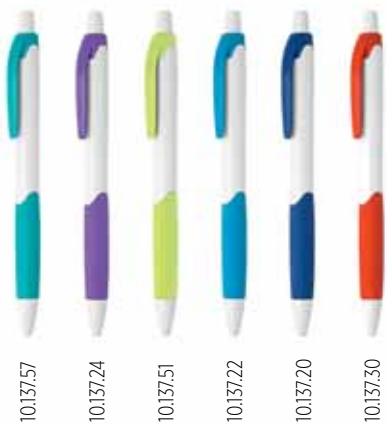

Gioia

10.137.57
10.137.24
10.137.51
10.137.22
10.137.20
10.137.30