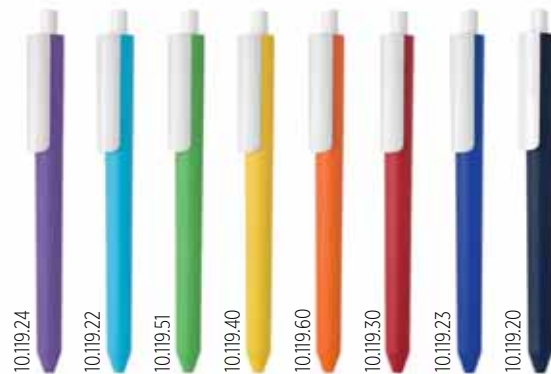

Pretec

SWISS MADE

40

Chalk CLIP

CHALK CLIP 10.119

PREMEC PLASTIČNA HEMIJSKA OLOVKA
Plavo mastilo Dimenzija: Ø 0.95 x 13.8 cm
Pakovanje: 1000/100 Preporučena dimenzija
štampe: 3.5 x 0.8 cm Preporučena štampa: tampon