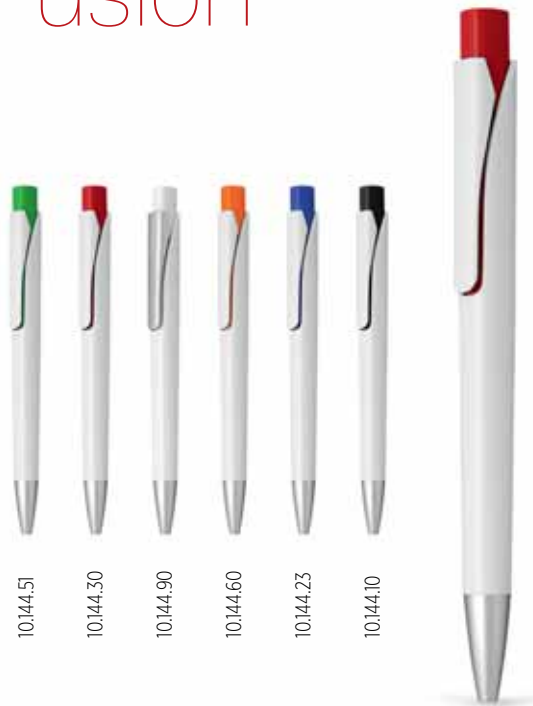

Fusion

- 10.144.51
- 10.144.30
- 10.144.90
- 10.144.60
- 10.144.23
- 10.144.10

FUSION 10.144

PLASTIČNA OLOVKA
Plavo mastilo Dimenzija: 1 x 1 x 14.2 cm
Pakovanje: 1000/50 Preporučena dimenzija
štampe: 3.5 x 0.5 cm Preporučena štampa: tampon