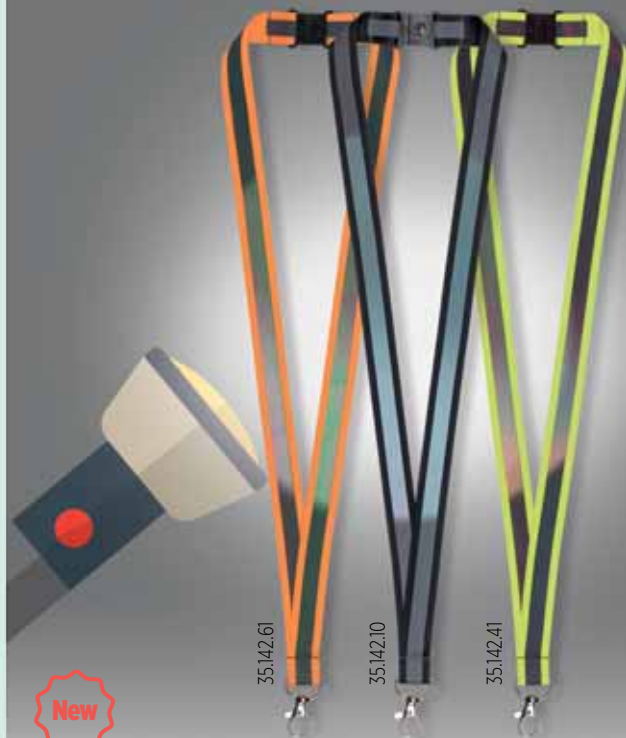

35.142.61

35.142.70

35.142.41

LUSTRO 35.142

TRAKICA ZA MOBILNI TELEFON I KLJUČEVE
Širina 20 mm Dimenzija: 90 (2 x 45) x 2 cm Pakovanje: 500/50/10
Preporučena dimenzija štampa: 25 x 0.7 cm Preporučena štampa: sito