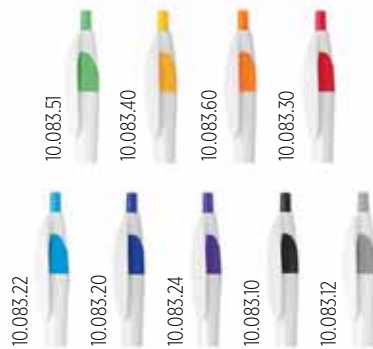

505&521&Mona

505 10.039

PLASTIČNA OLOVKA
Plavo mastilo Dimenzija: Ø 1.1 x 13.7 cm
Pakovanje: 1000/50 Preporučena dimenzija
štampe: 4 x 0.6 cm Preporučena štampa: tampon

521 10.083

PLASTIČNA OLOVKA
Plavo mastilo Dimenzija: Ø 1 x 14.5 cm
Pakovanje: 1000/50 Preporučena dimenzija
štampe: 4.5 x 0.5 cm Preporučena štampa: tampon

MONA 10.092

PLASTIČNA OLOVKA
Plavo mastilo Dimenzija: Ø 1 x 14 cm
Pakovanje: 1000/50 Preporučena dimenzija
štampe: 4 x 0.6 cm Preporučena štampa: tampon