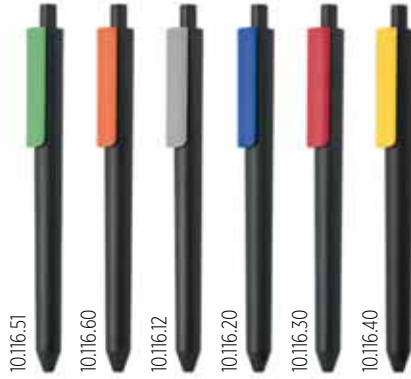

Collection
**Pixel
& Bay**

Simple and unique design

Chalk Black

CHALK BLACK 10.116

PREMEC PLASTIČNA HEMIJSKA OLOVKA
Crno mastilo Dimenzija: Ø 0.95 x 13.8 cm
Pakovanje: 1000/100 Preporučena dimenzija
štampe: 3.5 x 0.8 cm Preporučena štampa: tampon