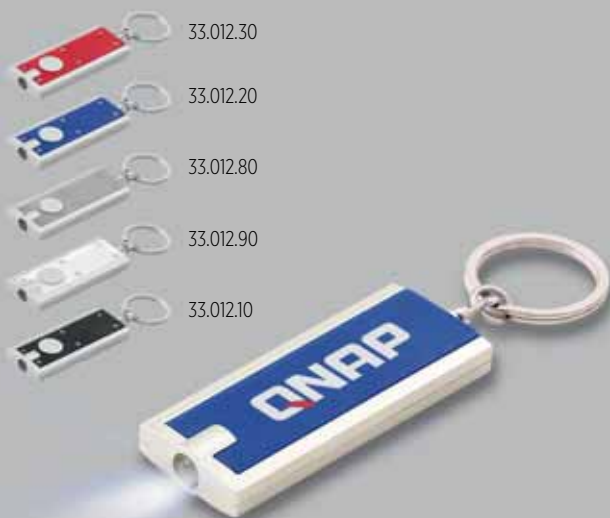

Glit Flashlight KEYHOLDER

33.012.30

33.012.20

33.012.80

33.012.90

33.012.10

GLIT 33.012

PLASTIČNI PRIVEZAK ZA KLJUČEVE SA LED LAMPOM
Uključuje 3 baterije tipa LR1130 Dimenzija: 7 x 2,4 x 1 cm Pakovanje: 500/50
Preporučena dimenzija štampe: 4 x 1,2 cm Preporučena štampa: sito, tampon

70